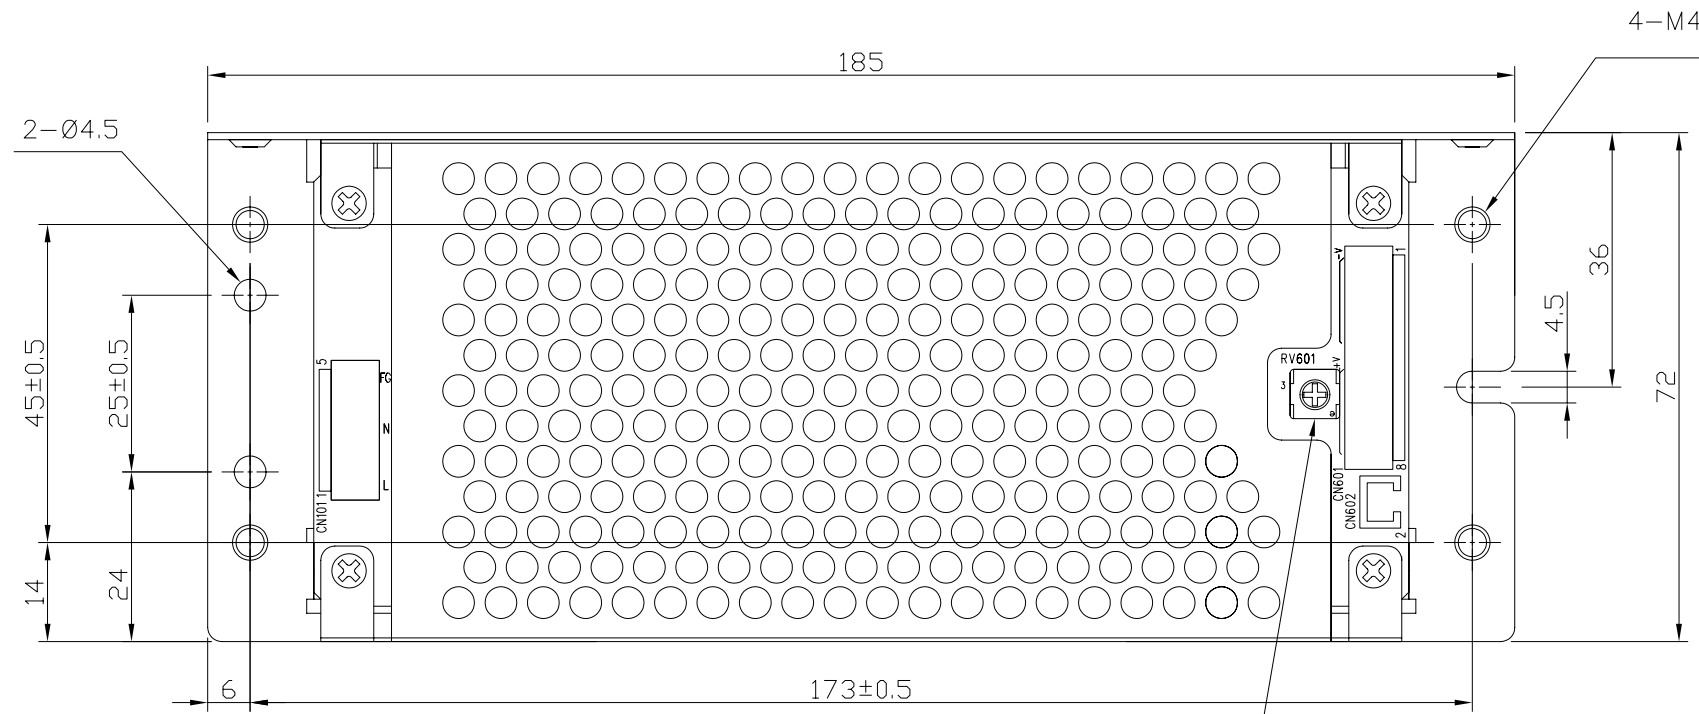

(for example)
Label

Safety Mark Label

指定なき公差は±1.0

1

2

3

4

5