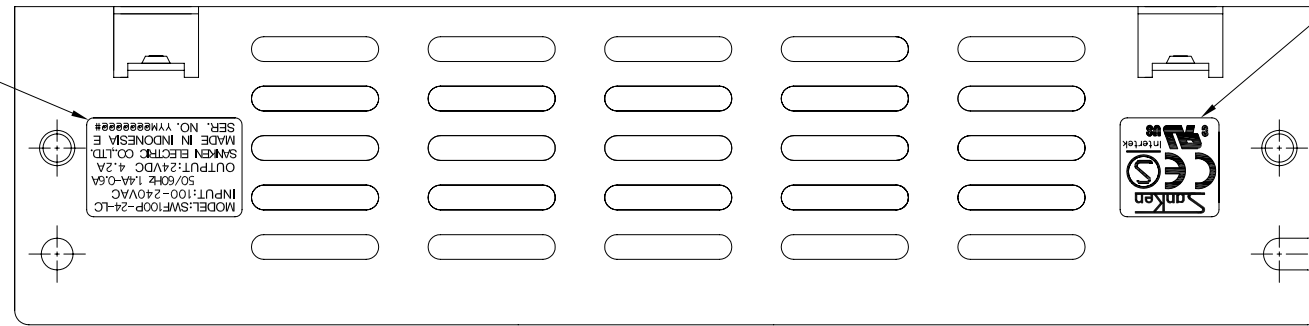

(for example)
Label

Safety Mark Label

指定なき公差は±1.0

1

2

3

4

5