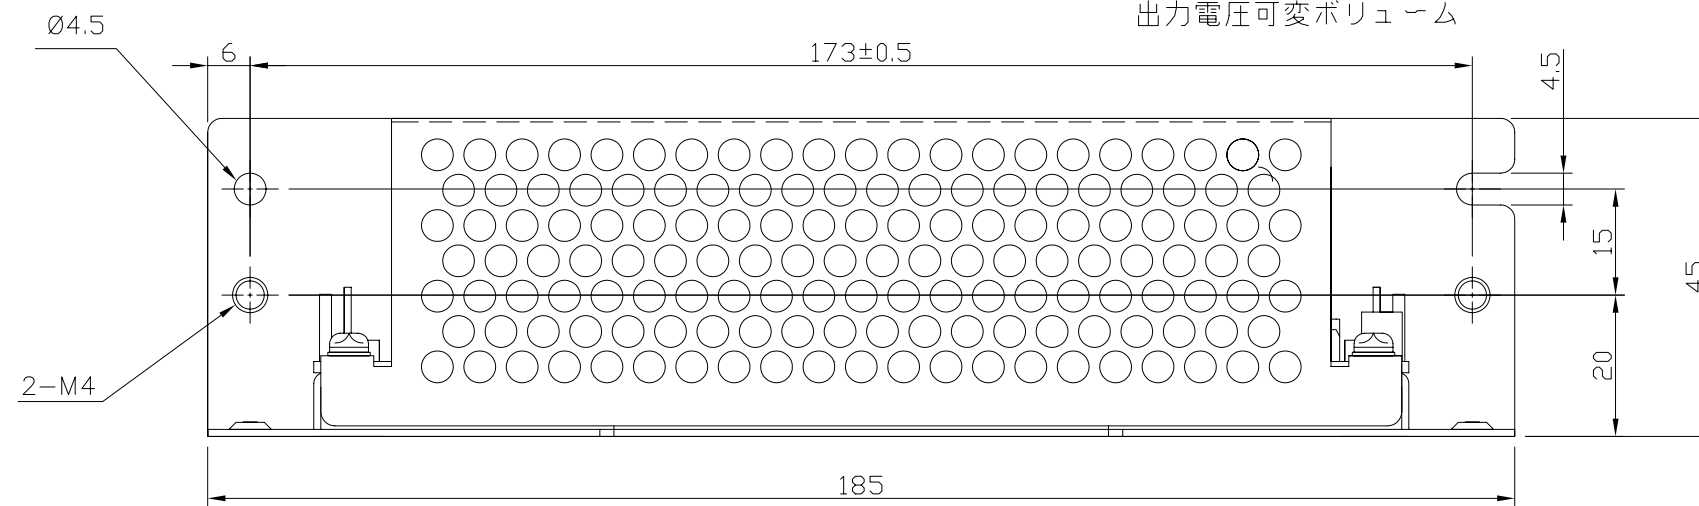

(for example)
Label

Safety Mark Label

指定なき公差は±1.0

1

2

3

4

5