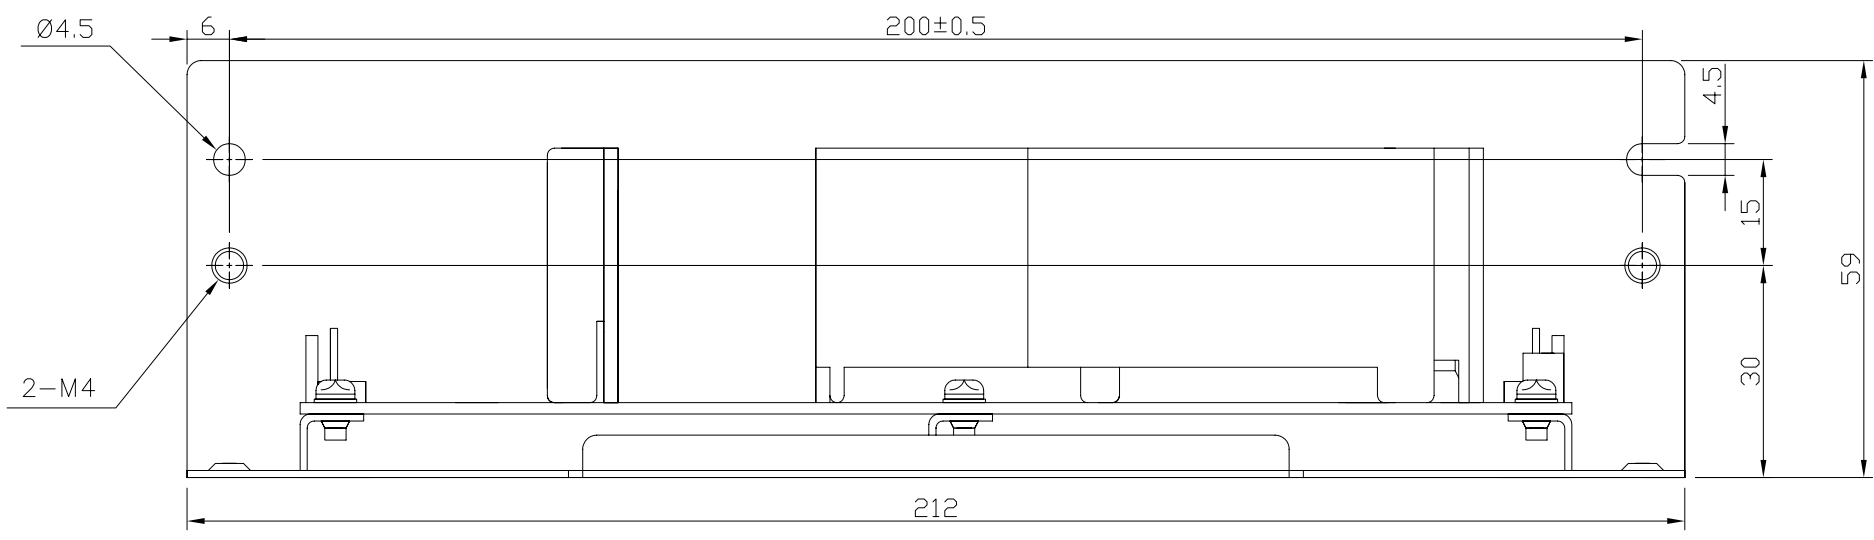

Label  
(for example)

Safety Mark Label

指定なき公差は±1.0

1 2 3 4 5 6 7 8

A  
C  
D  
E  
F