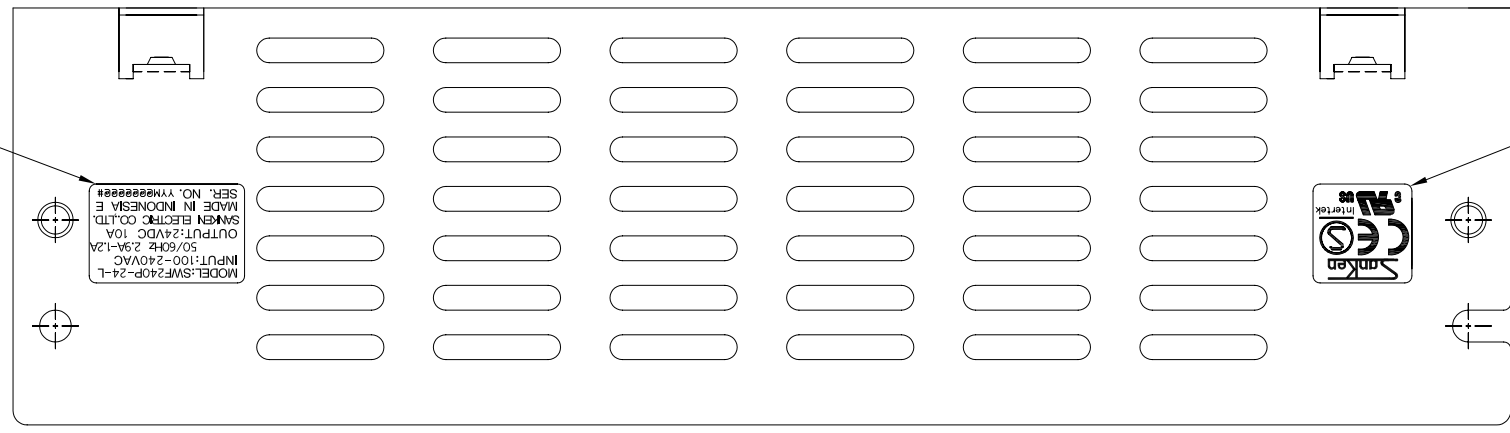

Label  
(for example)

Safety Mark Label

指定なき公差は±1.0

1 2 3 4 5 6 7 8

A  
C  
D  
E  
F