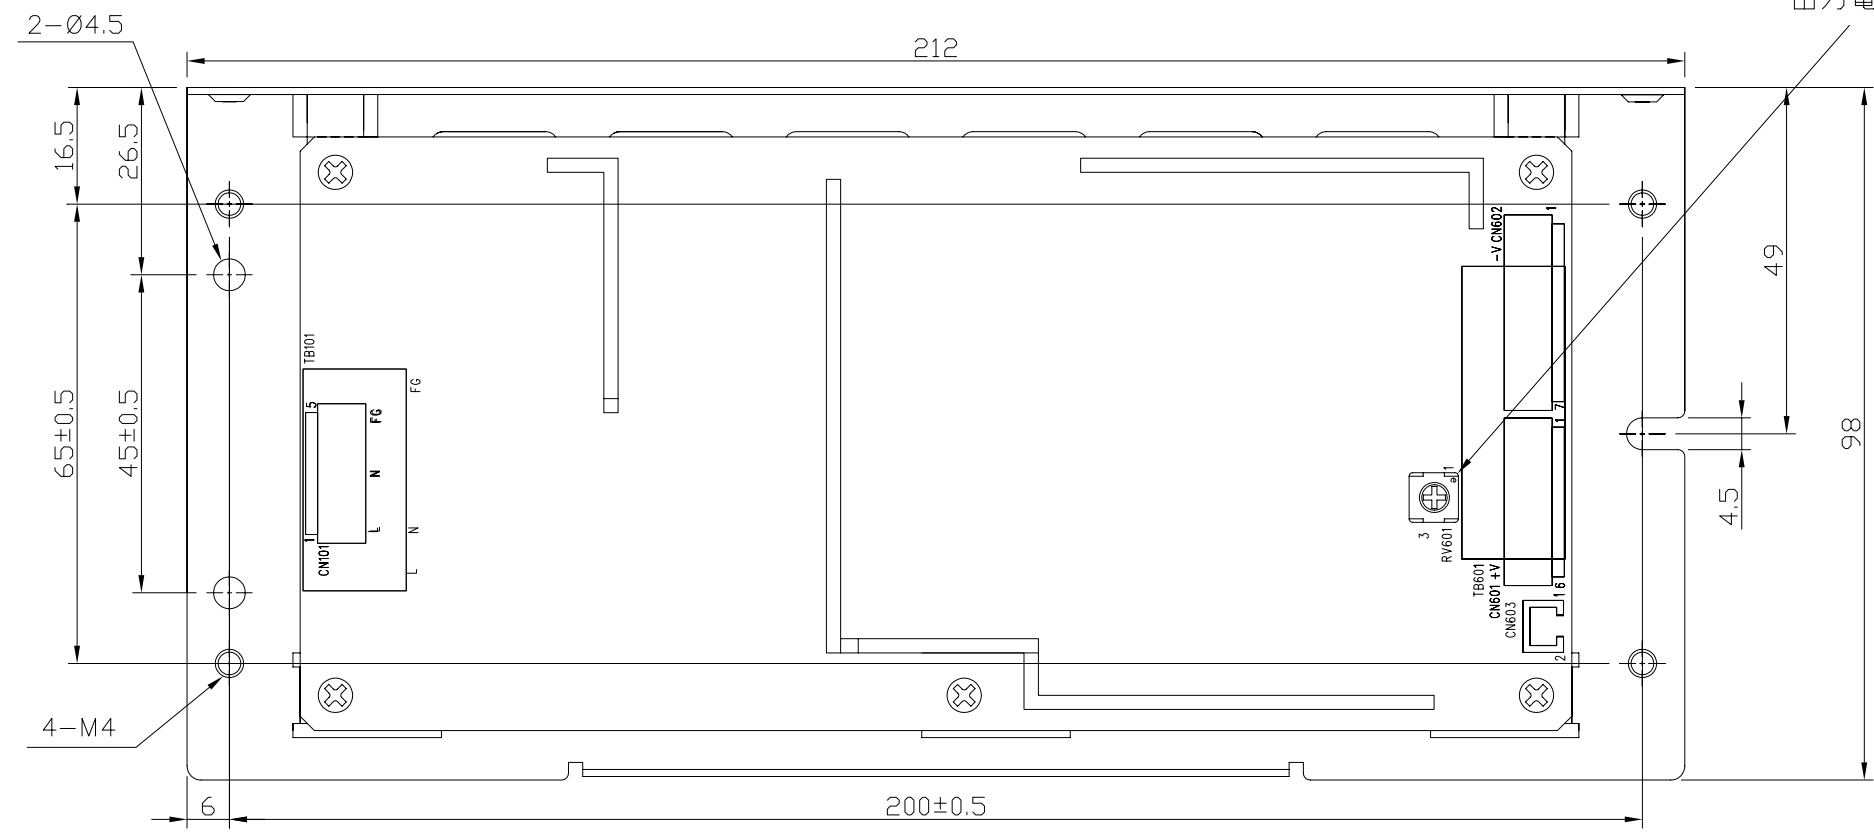

Label  
(for example)

Safety Mark Label

指定なき公差は±1.0

1 2 3 4 5 6 7 8

A  
C  
D  
E  
F